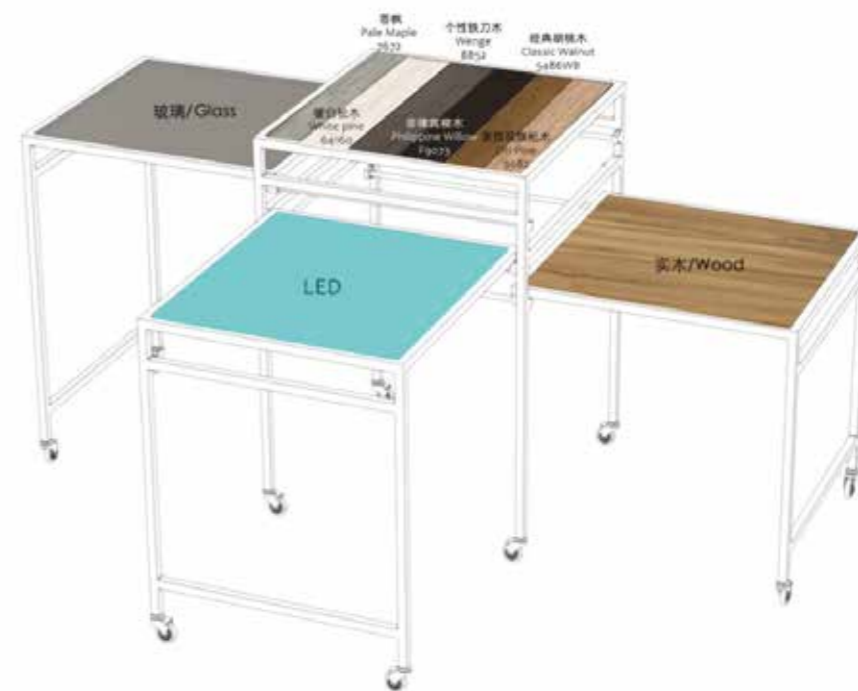

- -不锈钢框架颜色选项：抛光、真空镀膜、拉丝、实木
- -E0级防水夹板台面，表面可选材质：玻璃、LED或防火板
- -防火板颜色选项：石纹、皮纹或木纹
- -Stainless steel frame color options : Polish/PVD/Mat/Wood
- -Glass/LED/HPL on water resistance E0 plywood tabletop
- -HPL Color options : Stone/Leather/Wood