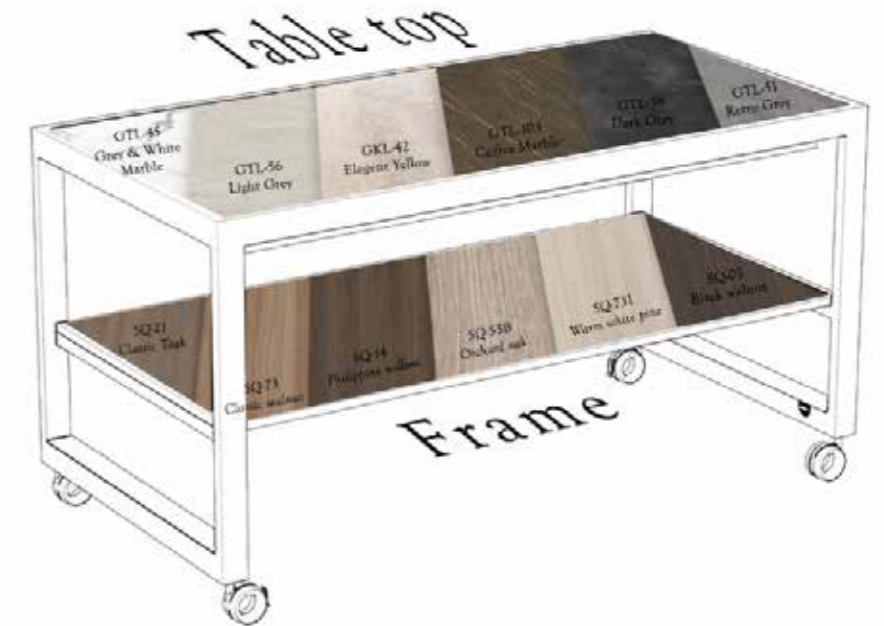

颜色模板
Color Templet

桌面选择/Table top:GTL-51 Retro Grey
框架选择/Frame:Stainless Steel

桌面选择/Table top:GTL-45 Grey & White Marble
框架选择/Frame:Champagne Gold PVD

桌面选择/Table top:GTL-56 Light Grey
框架选择/Frame:Stainless Steel