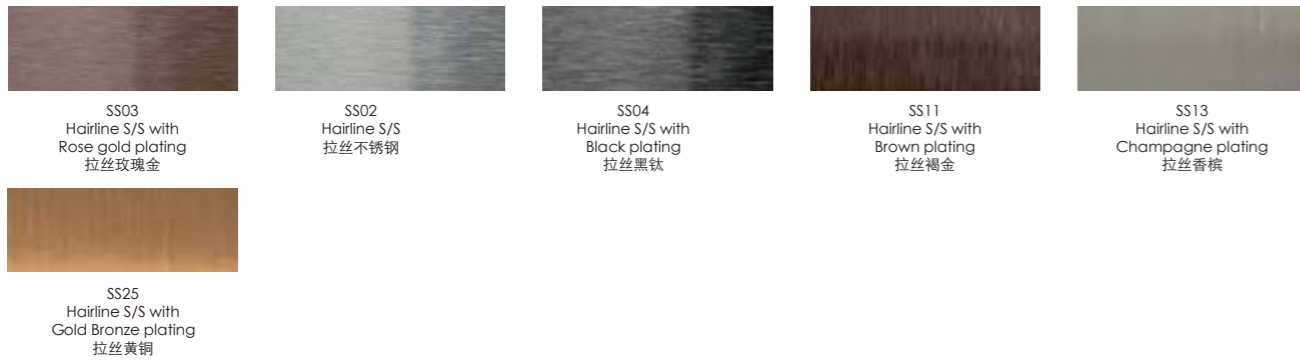

色板清单
MATERIAL LIST

不锈钢饰面色卡/Stainless Steel Finishing Options