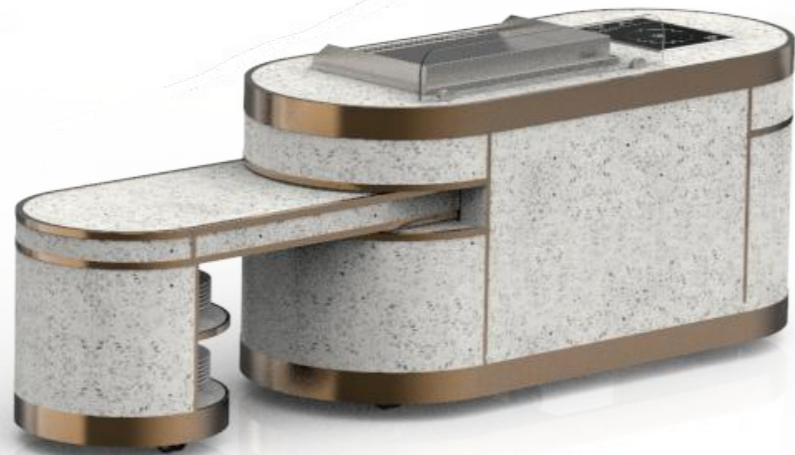

旋转款布菲
Buffet Station

-弦月设计
-180度旋转
-正面可更换液晶显示器
-扩展操作台

-Half moon design
-180 degree rotating
-LCD Display is available on front
-Extended operation counter

OPEN:2775×800×900(H)mm
CLOSE:1900×800×900(H)mm

服务车
Service Trolley