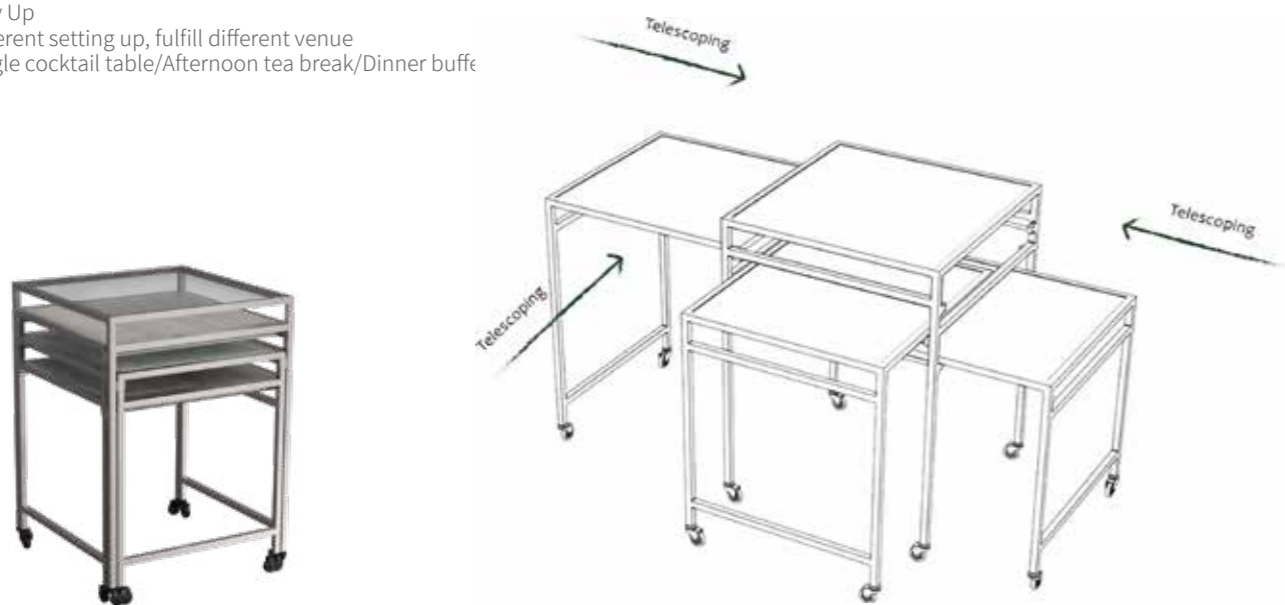

GE-MR21S(缺型号)
800X1800X850 (H) mm

扩展式茶歇台
Extended Buffet Table

扩展式茶歇台 Extended Buffet Table

- 秒收纳
- 随心组合，应用多种场景
- 它可以是鸡尾酒桌，茶歇桌，也可以是宴会桌
- Tidy Up
- Different setting up, fulfill different venue
- Single cocktail table/Afternoon tea break/Dinner buffet