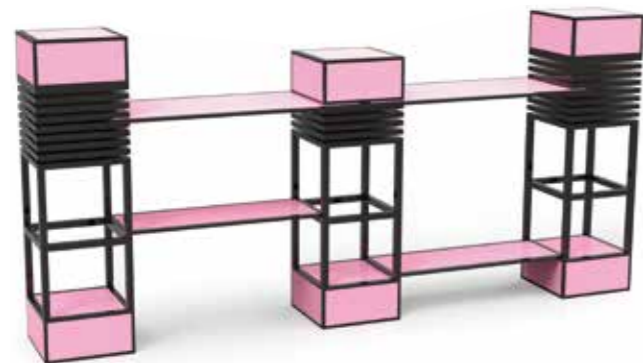

GE-KDS23
Frame 展示架
450 × 500 × 2000(H)mm

GE-KDS24
Layer 层板
400 × 1200 × 20(H)mm

* Stainless steel frame, Wood or Glass layer
* 不锈钢框架, 实木或玻璃层板

GS-LDP11
Wooden Rack
实木夹层板
330 × 1200 × 20(H)mm

GS-LDP12
Glass Rack
玻璃层板
330 × 1200 × 11.5(H)mm