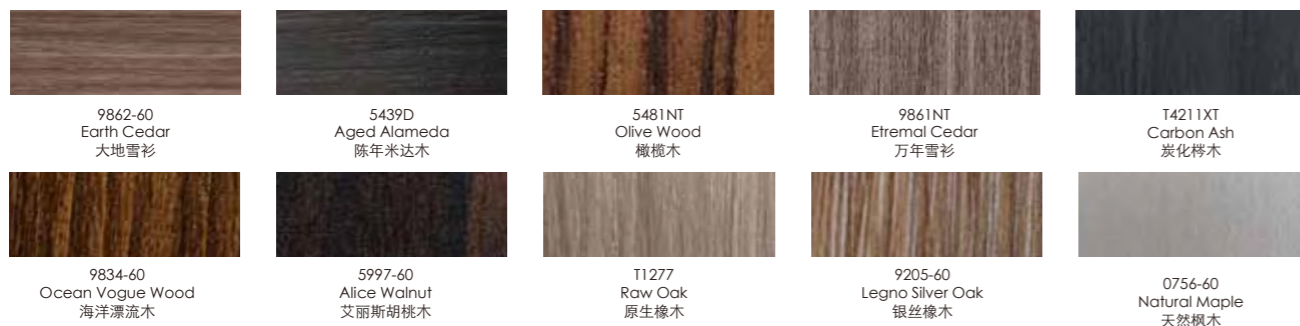

钢材&铝材饰面色卡 B-木纹饰面/Steel & Aluminium Finishing Options B-Wooden finishing

高压耐火板-木纹系列/HPL Laminate-Wooden Pattern

高压耐火板-木纹系列/HPL Laminate-Wooden Pattern

高压耐火板-石纹系列/HPL Laminate-Stone Pattern

纳米微晶石板/Nano Microcrystalline Pattern